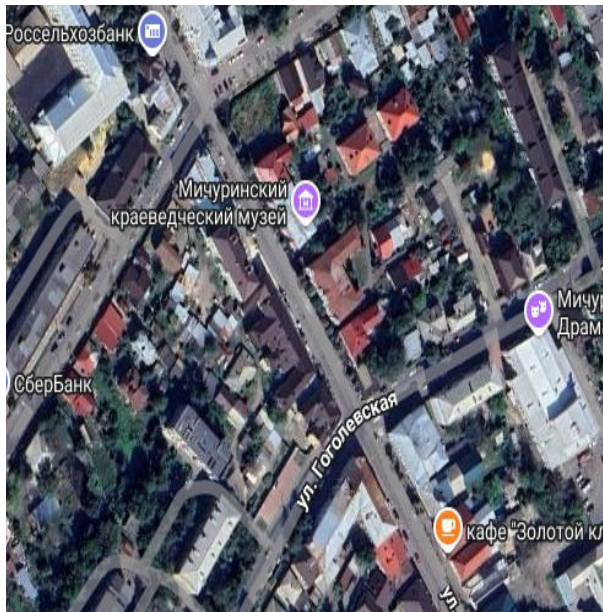

Урна металлическая (24 л)

Скамья уличная
с подлокотниками

Светильник GALAD

Светильник накладной

По указанному адресу проектом предусмотрены следующие виды работ:

- Асфальтирование дворового проезда, подъезда к дому
- Установка урн
- Устройство освещения