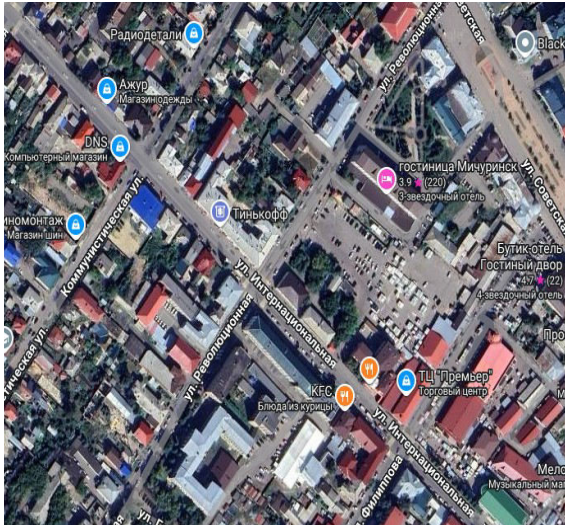

Урна металлическая (24 л)

Скамья уличная
с подлокотниками

Светильник GALAD

Светильник накладной

10. ул. Интернациональная, д.85

По указанному адресу проектом предусмотрены следующие виды работ:

- Асфальтирование дворового проезда, подъезда к дому
- Установка урн
- Устройство освещения