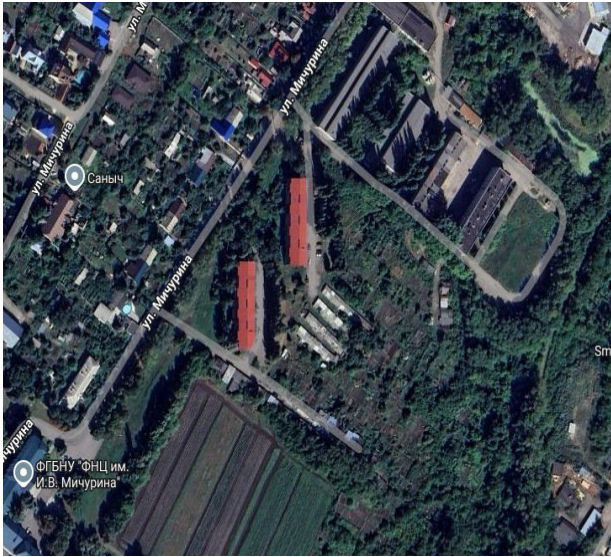

Урна металлическая (24 л)

Скамья уличная
с подлокотниками

Светильник GALAD

Светильник накладной

По указанному адресу проектом предусмотрены следующие виды работ:

- Асфальтирование дворового проезда, подъезда к дому
- Установка урн
- Устройство освещения